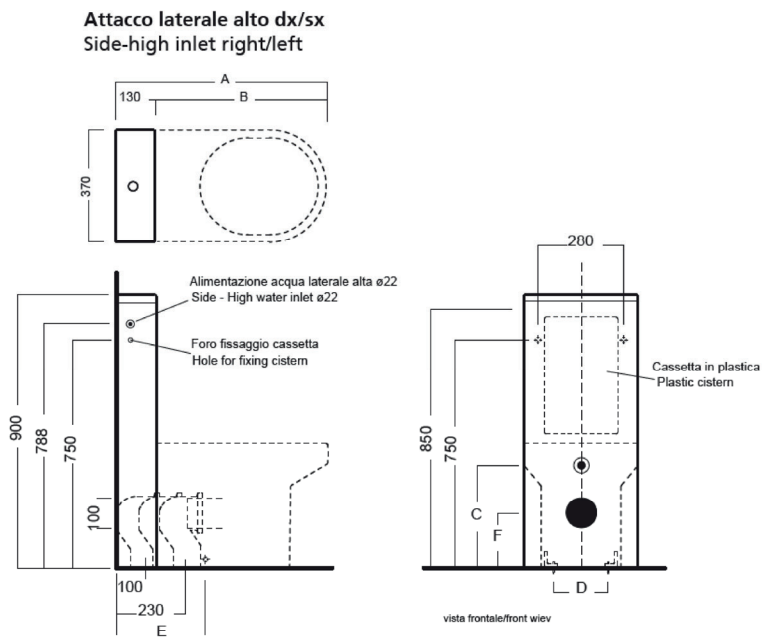

# Cassetta Monolith con attacco alto

1400X800X30Hmm

**Cassetta esterna in ceramica per installazione con vasi a filo muro.**

Meccanismo interno Geberit, doppio scarico 3/6 litri. Entrata acqua posteriore o laterale.

Possibilità di installazione con scarico a terra variabile da 10 a 23 cm, oppure a parete.

Codice 00Y0YN01

## DISEGNO TECNICO

TECHNICAL DRAWING

**COLORI**  
COLORS

FINITURE CASSETTA

 **Bianco lucido**  
White