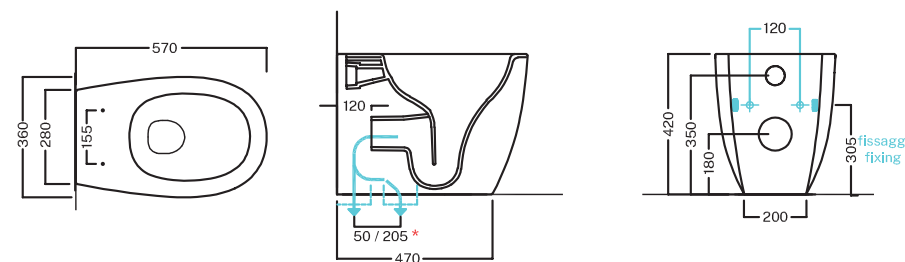

Lumina

PURE VORTEX®
TERRA

Rimless WC con sistema PURE VORTEX®.
Installazione a terra a filo muro. Completati di fissaggi.
Rimless back-to-wall WC with PURE VORTEX® system.
Back-to-wall floor installation. Complete with fixings.

Codice Y9FH

Bidet terra. Completo di fissaggi, piletta con troppo-pieno
intregato e cover ceramica.
Floor-standing bidet. Complete with fixings, drain with integrated
over-flow and ceramic cover.

Codice Y9FF

DISEGNO TECNICO
TECHNICAL DRAWING

Da/from - a/to *	50 - 100 mm	100 - 110 mm	110 - 130 mm	130 - 165 mm	165 - 185 mm	185 - 205 mm
Descrizione Description						
Codice articolo Sku code	Y1CF01	Y0EN01 o / or YH1701	Y0EN01 o / or YH1701 + Y1PJ01***	Y9D601	Y9D601 + Y1PJ01***	Y9D601 + Y9DK01***

*** Raccordi eccentrici Y1PJ e Y9DK da installare a filo pavimento
*** Eccentric pipes Y1PJ and Y9DK to be installed floor level

Vaso ottimizzato per scarichi a 4,5 e 6 litri; per installazioni fuori standard si rimanda alle istruzioni contenute nella scatola prodotto
Toilet flushes with 4,5 and 6 liters; for out-of-standard installations please refer to the instructions contained in the product box