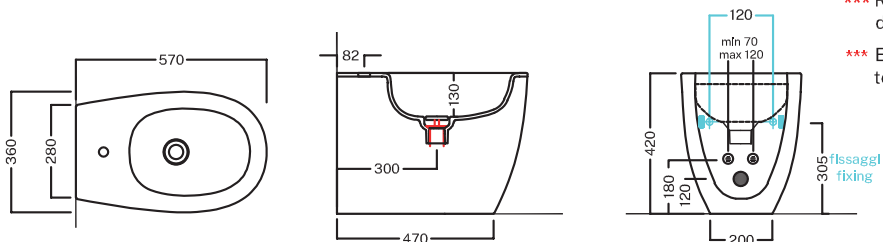

Lumina

PURE VORTEX®
TERRA

Rimless WC con sistema PURE VORTEX®.
Installazione a terra a filo muro. Completati di fissaggi.
Rimless back-to-wall WC with PURE VORTEX® system.
Back-to-wall floor installation. Complete with fixings.

Codice Y9FH

Bidet terra. Completo di fissaggi, piletta con troppo-pieno
intregato e cover ceramica.
Floor-standing bidet. Complete with fixings, drain with integrated
over-flow and ceramic cover.

Codice Y9FF

DISEGNO TECNICO
TECHNICAL DRAWING

Da/from - a/to *	50 - 100 mm	100 - 110 mm	110 - 130 mm	130 - 165 mm	165 - 185 mm	185 - 205 mm
Descrizione Description						
Codice articolo Sku code	Y1CF01	Y0EN01 o / or YH1701	Y0EN01 o / or YH1701 + Y1PJ01***	Y9D601	Y9D601 + Y1PJ01***	Y9D601 + Y9DK01***

*** Raccordi eccentrici Y1PJ e Y9DK da installare a filo pavimento
*** Eccentric pipes Y1PJ and Y9DK to be installed floor level

Vaso ottimizzato per scarichi a 4,5 e 6 litri; per installazioni fuori standard si rimanda alle istruzioni contenute nella scatola prodotto
Toilet flushes with 4,5 and 6 liters; for out-of-standard installations please refer to the instructions contained in the product box