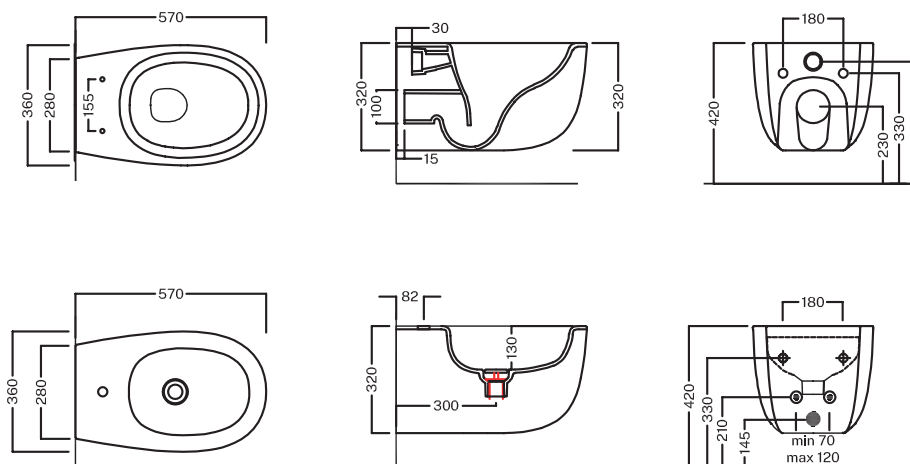

# Lumina

PURE VORTEX®  
SOSPESO

**Vaso sospeso senza brida PURE VORTEX®.**

**Completo di fissaggi. Installazione a muro con staffa universale per sospesi.**

Rimless wall-hung WC with PURE VORTEX® system

Complete with fixings. Wall installation with universal hanging bracket.

Codice Y9FJ

**Bidet sospeso. Completo di fissaggi, piletta con troppo-pieno integrato e cover ceramica.**

Wall-hung bidet. Complete with fixings, drain with integrated over-flow and ceramic cover.

Codice Y9FG

## DISEGNO TECNICO

### TECHNICAL DRAWING