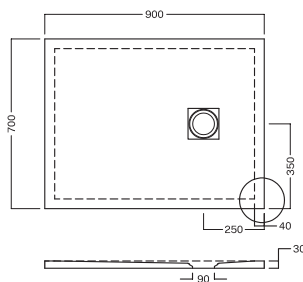

DISEGNO TECNICO
TECHNICAL DRAWING

COLORI
COLORS

Smalto Rainbow
Glossy Glaze
(solo per versione in kit)

Bianco lucido
White

Tortora
Dove-Gray

Cipria
Pink-Powder

Terra di Siena
Burnt Siena

Carta da Zucchero
Sugar Paper

Indaco
Indigo

Petrolio
Petrol