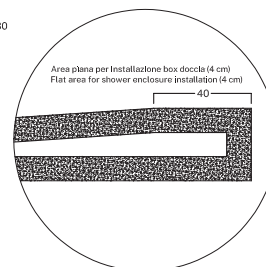

DISEGNO TECNICO
TECHNICAL DRAWING

COLORI
COLORS

Smalto Rainbow
Glossy Glaze
(solo per versione in kit)

Bianco lucido
White

Tortora
Dove-Gray

Cipria
Pink-Powder

Terra di Siena
Burnt Siena

Carta da Zucchero
Sugar Paper

Indaco
Indigo

Petrolio
Petrol