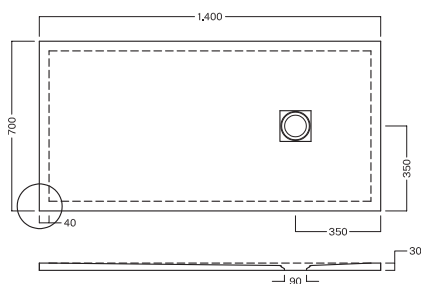

DISEGNO TECNICO
TECHNICAL DRAWING

COLORI
COLORS

Smalto Rainbow
Glossy Glaze
(solo per versione in kit)

Bianco lucido
White

Tortora
Dove-Gray

Cipria
Pink-Powder

Terra di Siena
Burnt Siena

Carta da Zucchero
Sugar Paper

Indaco
Indigo

Petrolio
Petrol