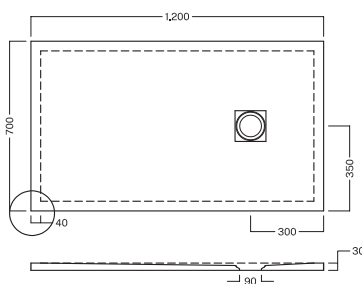

DISEGNO TECNICO
TECHNICAL DRAWING

COLORI
COLORS

Smalto Rainbow
Glossy Glaze
(solo per versione in kit)

Bianco lucido
White

Tortora
Dove-Gray

Cipria
Pink-Powder

Terra di Siena
Burnt Siena

Carta da Zucchero
Sugar Paper

Indaco
Indigo

Petrolio
Petrol