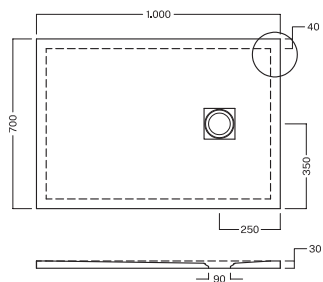

DISEGNO TECNICO
TECHNICAL DRAWING

COLORI
COLORS

Smalto Rainbow
Glossy Glaze
(solo per versione in kit)

Bianco lucido
White

Tortora
Dove-Gray

Cipria
Pink-Powder

Terra di Siena
Burnt Siena

Carta da Zucchero
Sugar Paper

Indaco
Indigo

Petrolio
Petrol