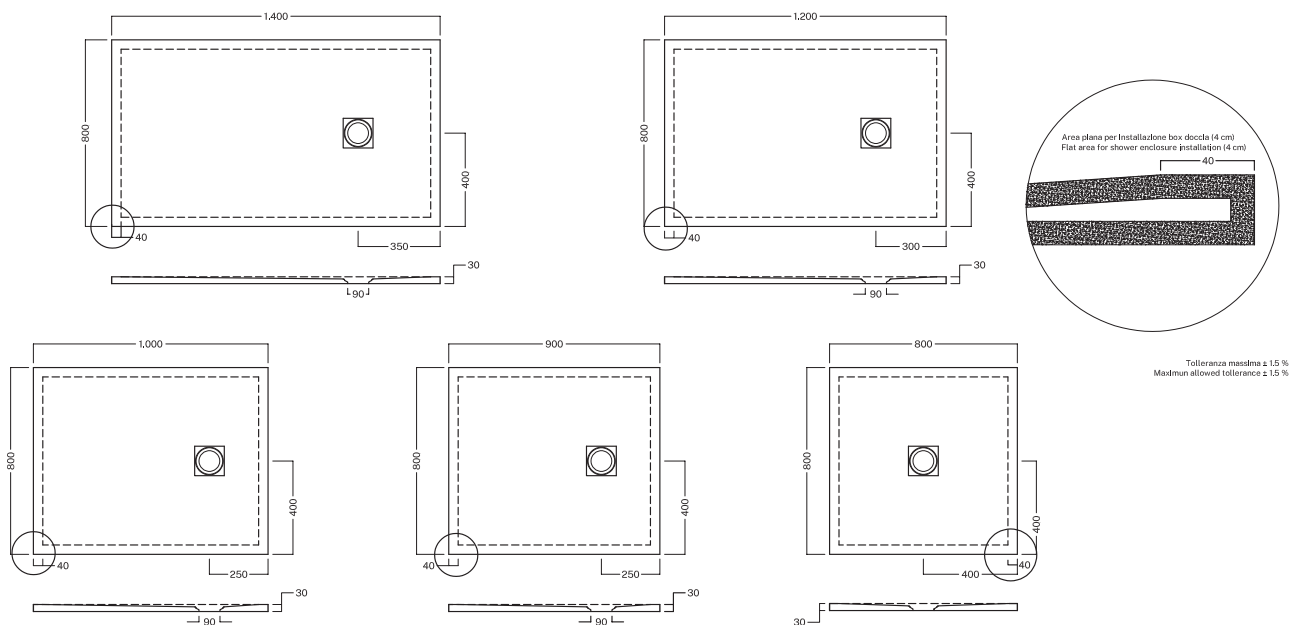

# Lif H3 Evo

140-120-100-90-80

CERAMICA ANTI-SCIVOLO

ANTI-SLIP CERAMIC

Profondità 80

Depth 80

Piatti doccia in ceramica H3 con scarico da 90 mm KIT

piletta GEBERIT. Griglia quadrata in ABS.

Installazione a filo pavimento o in appoggio.

Ceramic shower trays H3 featuring 90 mm KIT GEBERIT

drain trap. ABS white square cover. flush or surface-mounted installation.

## INSTALLAZIONE INSTALLATION

**In appoggio**  
Surface-mounted

**Filo pavimento**  
Flush with floor

**Reversibile/Reversible**  
**Smaltato su 4 lati/Glazed on 4 sides**

## DISEGNO TECNICO TECHNICAL DRAWING