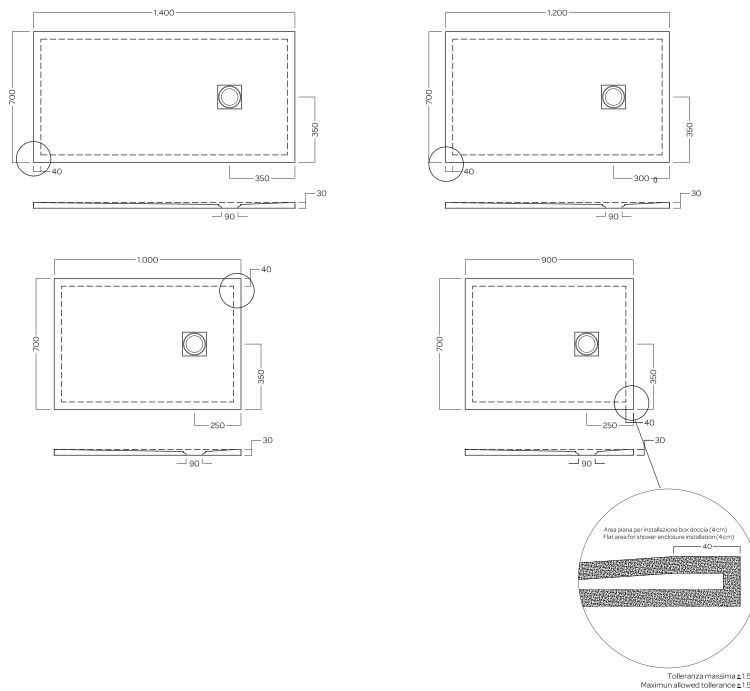

Lif H3

140-120-100-90

CERAMICA ANTI-SCIVOLO
ANTI-SLIP CERAMIC

Profondità 70
Depth 70

Piatti doccia in ceramica H3 con scarico da 90 mm KIT piletta GEBERIT. Griglia quadrata in ABS BIANCA. Installazione a filo pavimento o in appoggio.

Ceramic shower trays H3 featuring 90 mm KIT GEBERIT drain trap. ABS white square cover. Flush or floor installation.

INSTALLAZIONE INSTALLATION

DISEGNO TECNICO TECHNICAL DRAWING

COLORI COLORS

 **Bianco lucido**
White