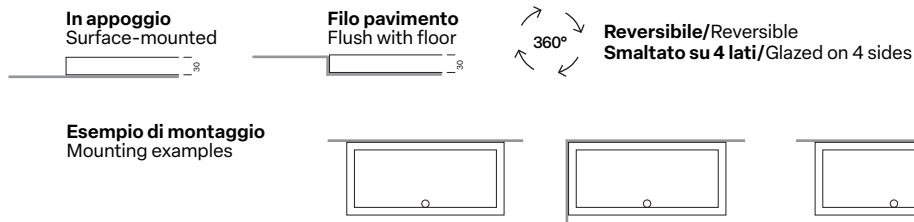

Lif H3

140-120-100-90

CERAMICA ANTI-SCIVOLO
ANTI-SLIP CERAMIC

Profondità 70
Depth 70

Piatti doccia in ceramica H3 con scarico da 90 mm KIT piletta GEBERIT. Griglia quadrata in ABS BIANCA. Installazione a filo pavimento o in appoggio.

Ceramic shower trays H3 featuring 90 mm KIT GEBERIT drain trap. ABS white square cover. Flush or floor installation.

INSTALLAZIONE INSTALLATION

DISEGNO TECNICO TECHNICAL DRAWING

COLORI COLORS

 **Bianco lucido**
White