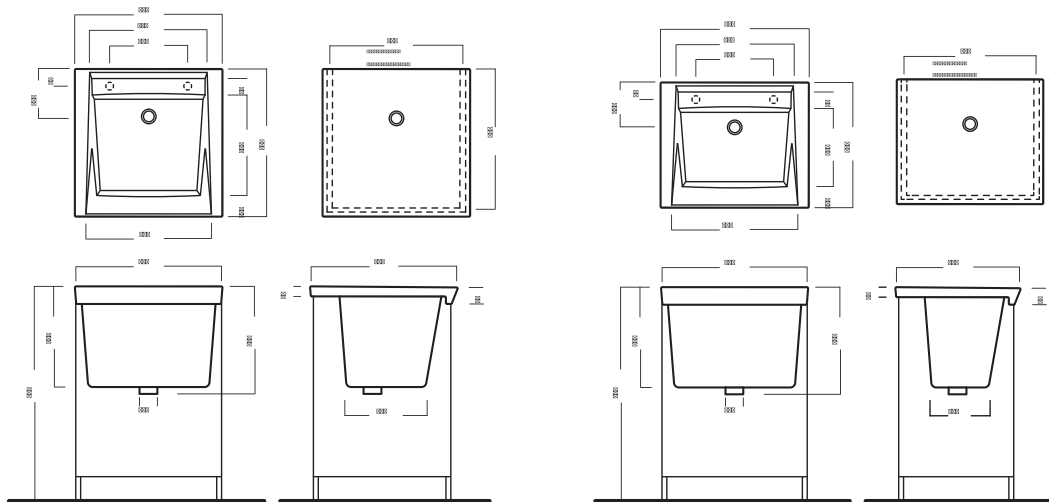

Lavapanni

605X605 MM

605X515 MM

Lavapanni in ceramica. Senza fori rubinetteria sul piano (predisposto per rubinetteria monoforo in 2 posizioni).
 Ceramic laundry sink. Without faucet hole (predisposed one hole in 2 positions)

Codice 00YXMC01

Codice 00YXMA01

DISEGNO TECNICO
 TECHNICAL DRAWING

COLORI
 COLORS

FINITURE LAVABO

 **Bianco lucido**
 White