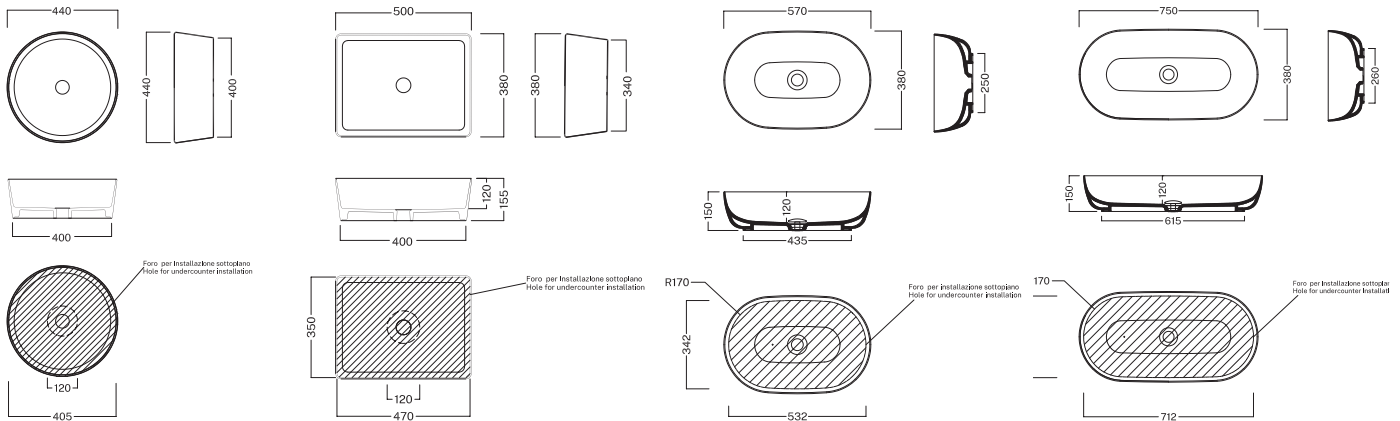

# Happy Hour Slim

SOTTOPIANO  
UNDERCOUNTER

Lavabo sottopiano. Senza troppopieno.  
Undercounter washbasins. Without overflow.

Codice HAPPY HOUR SLIM 07:15 S 00YXSP01  
Codice HAPPY HOUR SLIM 11:15 S 00YXSQ01  
Codice HAPPY HOUR SLIM 12:15 S 00Y8AQ01  
Codice HAPPY HOUR SLIM 21:15 S 00Y8AR01

07:15  
Ø 440

11:15  
500X380

12:15  
570X380

21:15  
750X380

INSTALLAZIONE  
INSTALLATION

DISEGNO TECNICO  
TECHNICAL DRAWING

COLORI  
COLORS

**Bianco lucido**  
White