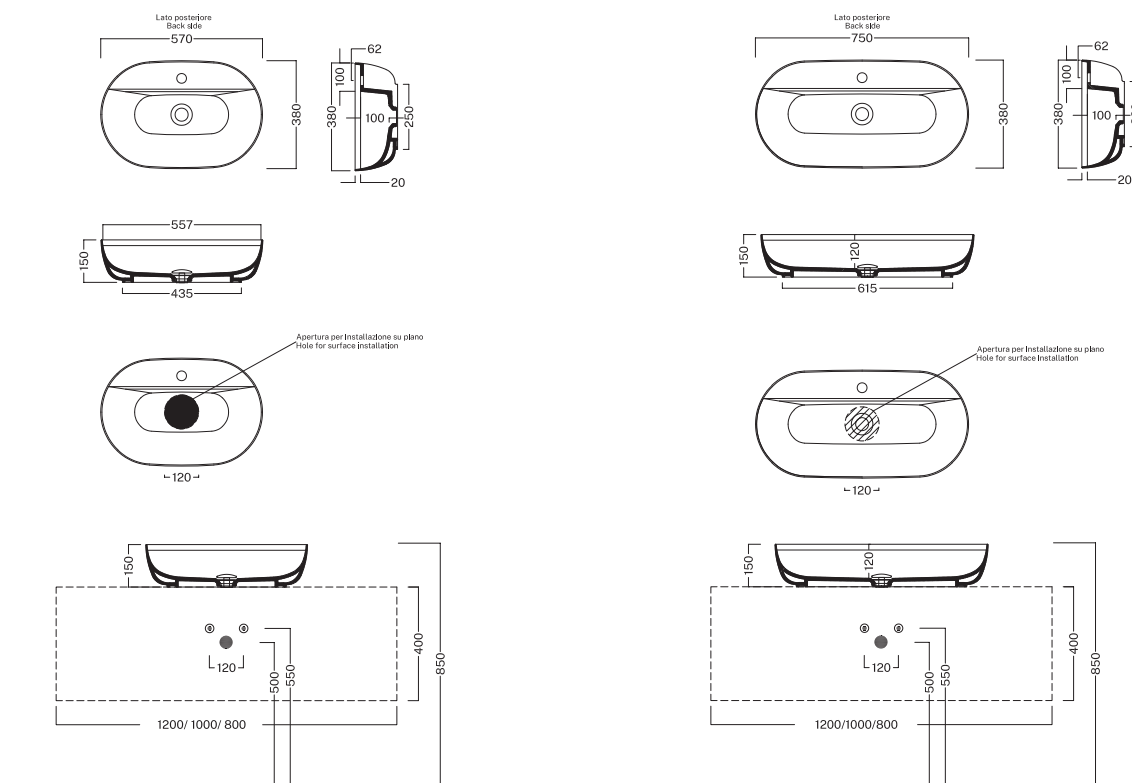

Happy Hour Slim

12:00 MF
570X380

21:00 MF
750X380

Lavabo da installare in appoggio su piano o su base mobile.
Senza troppopieno.

Surface-mounted washbasin. Can be installed on wood base furniture.
No overflow.

Codice 570x380 00Y8AM01
Codice 750x380 00Y8AP01

INSTALLAZIONE
INSTALLATION

In appoggio
Surface-mounted

Su mobile
On wood base furniture

DISEGNO TECNICO
TECHNICAL DRAWING

COLORI
COLORS

 **Bianco lucido**
White