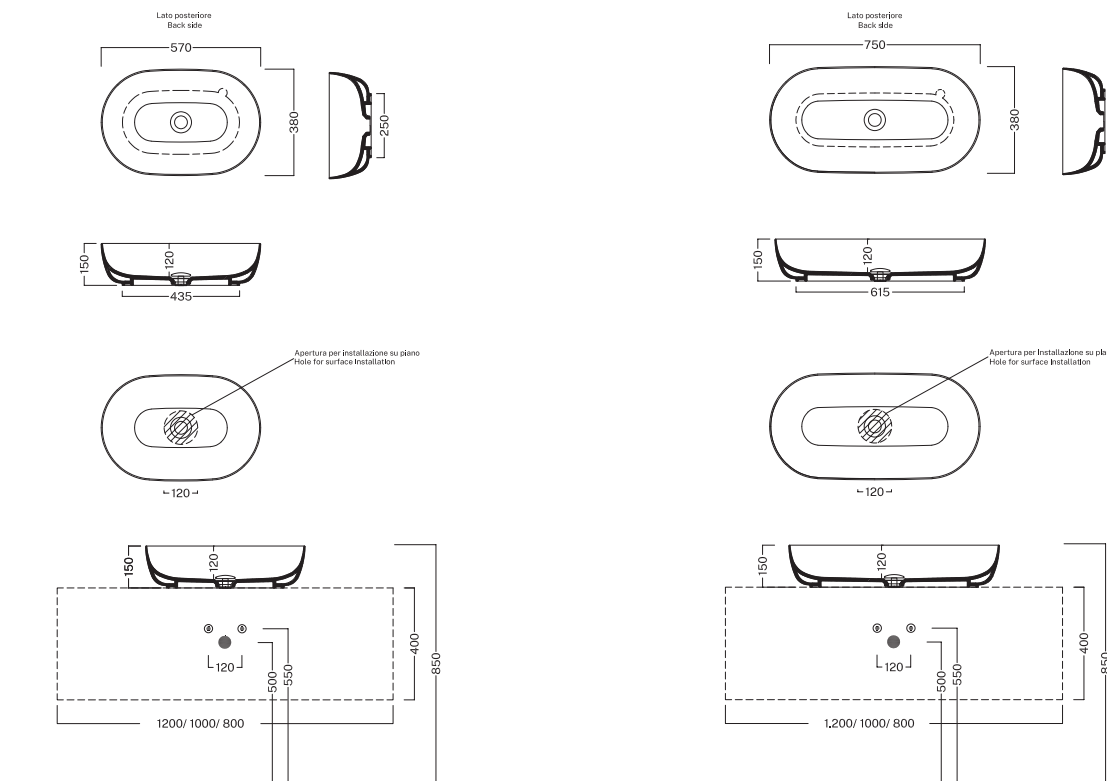

Happy Hour Slim

12:00
570X380

21:00
750X380

Lavabo da installare in appoggio su piano o su base mobile.
Senza troppopieno.

Surface-mounted washbasin. Can be installed on wood base furniture.
No overflow.

Codice 570x380 00Y8AK01
Codice 750x380 00Y8AL01

INSTALLAZIONE
INSTALLATION

In appoggio
Surface-mounted

Su mobile
On wood base furniture

DISEGNO TECNICO
TECHNICAL DRAWING

COLORI
COLORS

Bianco lucido
White

Smalto Alchemy
Matt Glaze

- | | | | | |
|----------------------------------|--------------------------|--------------------------------|---------------------------|--------------------------------|
| Bianco matt
Matt white | Selva
Forest | Lavagna
Blackboard | Tabacco
Tobacco | Antracite
Anthracite |
| Avorio
Ivory | Cemento
Cement | Nero matt
Matt black | Creta
Crete | Cenere
Ash |
| Sabbia
Sand | | | | |