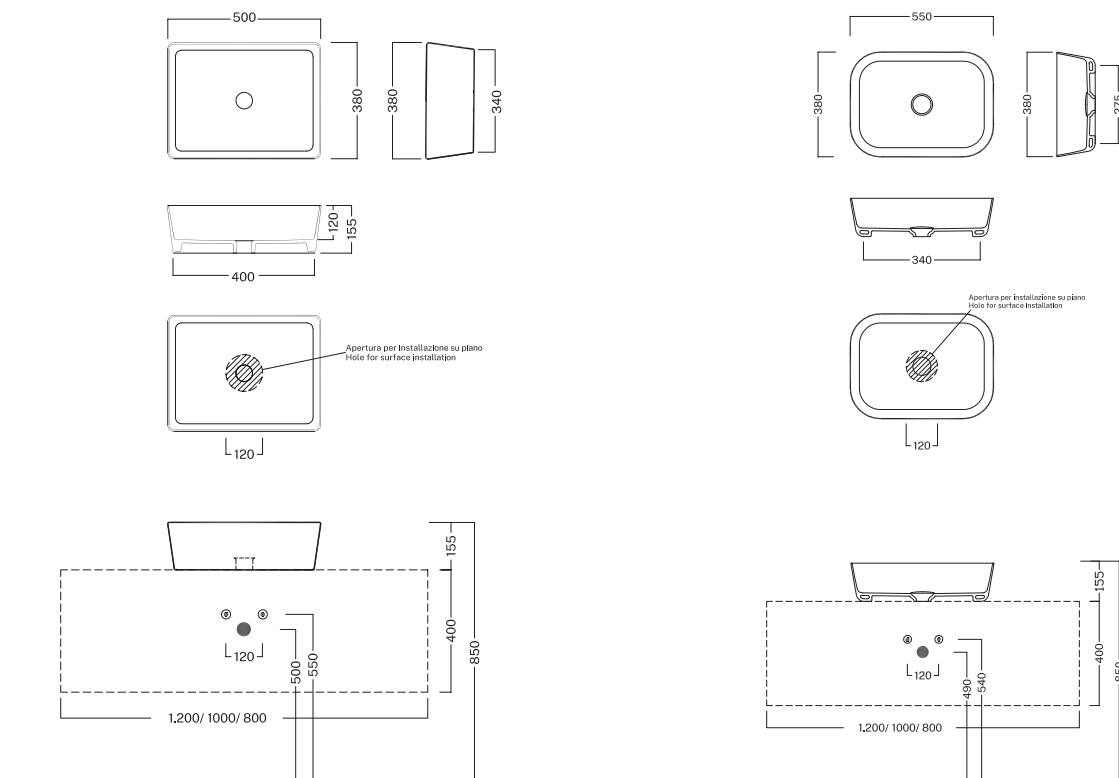

Happy Hour Slim

11:00
500X380

18:00
550X380

Lavabo da installare in appoggio su piano o su base mobile.
Senza troppopieno.

Surface-mounted washbasin. Can be installed on wood base furniture.
No overflow.

Codice 500x380 00Y1VH01
Codice 550x380 00Y2A001

INSTALLAZIONE
INSTALLATION

In appoggio
Surface-mounted

Su mobile
On wood base furniture

DISEGNO TECNICO
TECHNICAL DRAWING

COLORI
COLORS

 **Bianco lucido**
White

Smalto Alchemy
Matt Glaze

- | | | | | |
|--|--|--|---|--|
|  Bianco matt
Matt white |  Selva
Forest |  Lavagna
Blackboard |  Tabacco
Tobacco |  Antracite
Anthracite |
|  Avorio
Ivory |  Cemento
Cement |  Nero matt
Matt black |  Creta
Crete |  Cenere
Ash |
|  Sabbia
Sand | | | | |