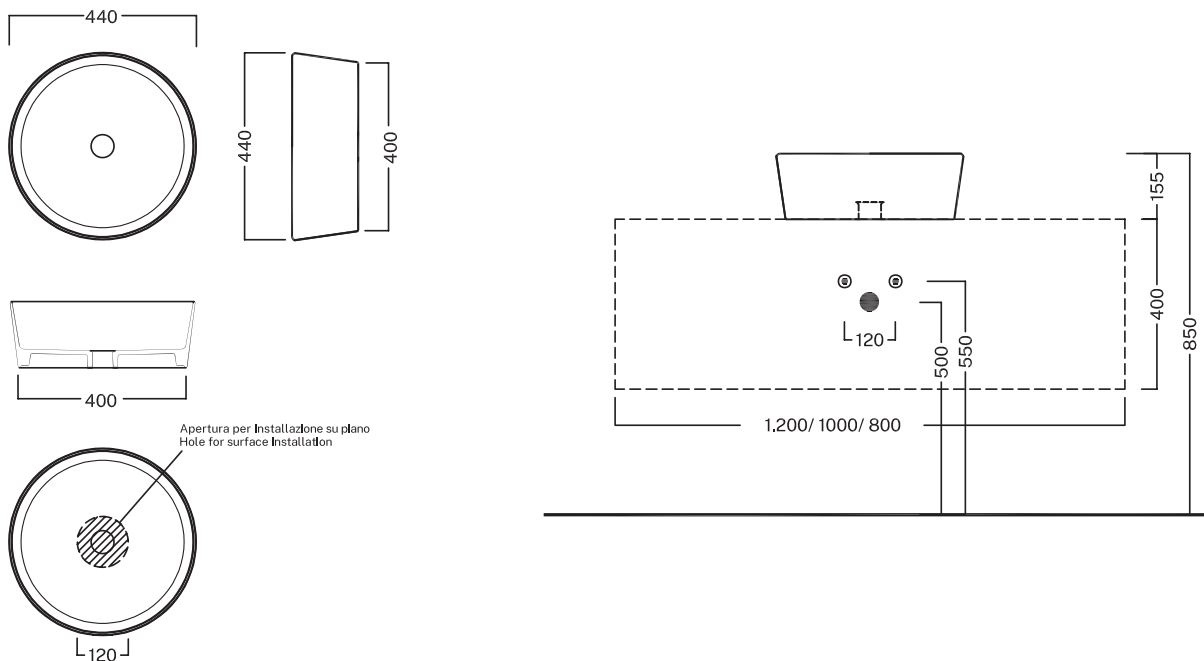

Happy Hour Slim

07:00
Ø 440

Lavabo da installare in appoggio su piano o su base mobile.

Senza troppopieno.

Surface-mounted washbasin. Can be installed on wood base furniture.

No overflow.

Codice Ø 440 00Y1VG01

INSTALLAZIONE

INSTALLATION

In appoggio
Surface-mounted

Su mobile
On wood base furniture

DISEGNO TECNICO

TECHNICAL DRAWING

COLORI

COLORS