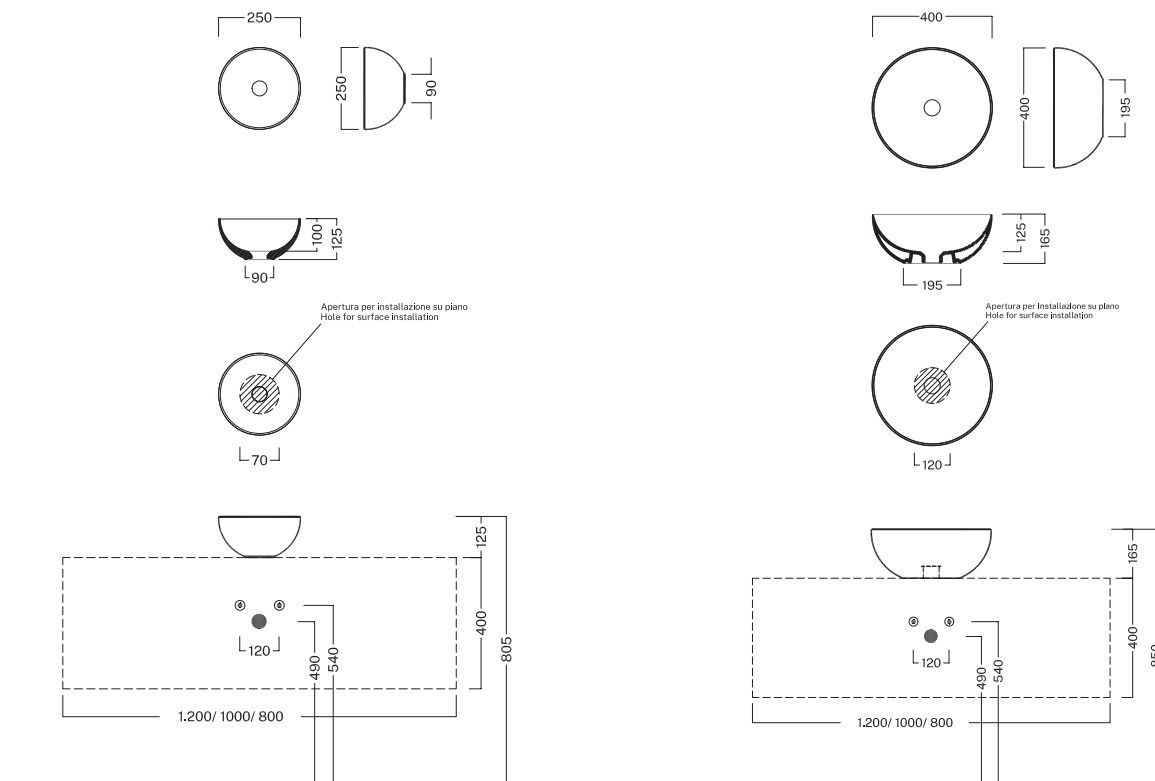

Happy Hour Slim

05:00
Ø 250

06:00
Ø 400

Lavabo da installare in appoggio su piano o su base mobile.
Senza troppopieno.
 Surface-mounted washbasin. Can be installed on wood base furniture.
 No overflow.

Codice Ø 250 00Y5A501
Codice Ø 400 00Y1VF01

INSTALLAZIONE
 INSTALLATION

In appoggio
 Surface-mounted

Su mobile
 On wood base furniture

DISEGNO TECNICO
 TECHNICAL DRAWING

COLORI
 COLORS

Bianco lucido
 White

Smalto Alchemy
 Matt Glaze

- | | | | | |
|----------------------------------|--------------------------|--------------------------------|---------------------------|--------------------------------|
| Bianco matt
Matt white | Selva
Forest | Lavagna
Blackboard | Tabacco
Tobacco | Antracite
Anthracite |
| Avorio
Ivory | Cemento
Cement | Nero matt
Matt black | Creta
Crete | Cenere
Ash |
| Sabbia
Sand | | | | |