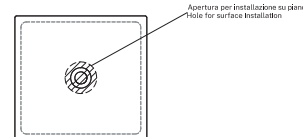

# Happy Hour Slim

00:40  
400X400

00:50  
500X470

Lavabo da installare in appoggio su piano o su base mobile.

Senza troppopieno.

Surface-mounted washbasin. Can be installed on wood base furniture.

No overflow.

Codice 400x400 00Y9CU01

Codice 500x470 00Y9CT01

**INSTALLAZIONE**

INSTALLATION

**In appoggio**  
Surface-mounted

**Su mobile**  
On wood base furniture

**DISEGNO TECNICO**

TECHNICAL DRAWING