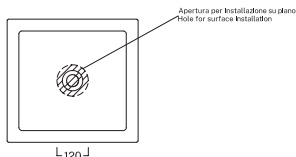

# Happy Hour Slim

00:40  
400X400

00:50  
500X470

Lavabo da installare in appoggio su piano o su base mobile.

Senza troppopieno.

Surface-mounted washbasin. Can be installed on wood base furniture.

No overflow.

Codice 400x400 00Y9CU01

Codice 500x470 00Y9CT01

**INSTALLAZIONE**

INSTALLATION

**In appoggio**  
Surface-mounted

**Su mobile**  
On wood base furniture

**DISEGNO TECNICO**

TECHNICAL DRAWING