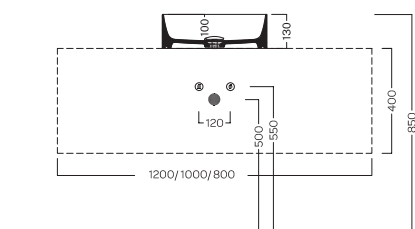

# Happy Hour Slim

00:40  
400X400

00:50  
500X470

Lavabo da installare in appoggio su piano o su base mobile.

Senza troppopieno.

Surface-mounted washbasin. Can be installed on wood base furniture.

No overflow.

Codice 400x400 00Y9CU01

Codice 500x470 00Y9CT01

**INSTALLAZIONE**

INSTALLATION

**In appoggio**  
Surface-mounted

**Su mobile**  
On wood base furniture

**DISEGNO TECNICO**

TECHNICAL DRAWING