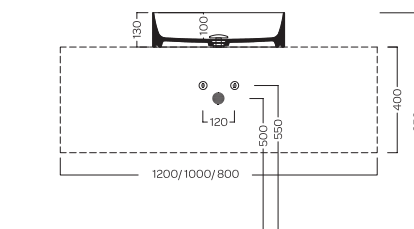

# Happy Hour Slim

00:40  
400X400

00:50  
500X470

Lavabo da installare in appoggio su piano o su base mobile.

Senza troppopieno.

Surface-mounted washbasin. Can be installed on wood base furniture.

No overflow.

Codice 400x400 00Y9CU01

Codice 500x470 00Y9CT01

**INSTALLAZIONE**

INSTALLATION

**In appoggio**  
Surface-mounted

**Su mobile**  
On wood base furniture

**DISEGNO TECNICO**

TECHNICAL DRAWING