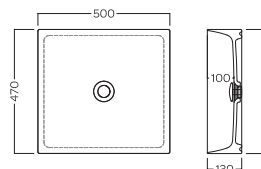

# Happy Hour Slim

00:40  
400X400

00:50  
500X470

Lavabo da installare in appoggio su piano o su base mobile.

Senza troppopieno.

Surface-mounted washbasin. Can be installed on wood base furniture.

No overflow.

Codice 400x400 00Y9CU01

Codice 500x470 00Y9CT01

**INSTALLAZIONE**

INSTALLATION

**In appoggio**  
Surface-mounted

**Su mobile**  
On wood base furniture

**DISEGNO TECNICO**

TECHNICAL DRAWING