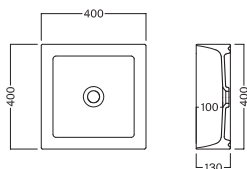

# Happy Hour Slim

00:40  
400X400

00:50  
500X470

Lavabo da installare in appoggio su piano o su base mobile.

Senza troppopieno.

Surface-mounted washbasin. Can be installed on wood base furniture.

No overflow.

Codice 400x400 00Y9CU01

Codice 500x470 00Y9CT01

**INSTALLAZIONE**

INSTALLATION

**In appoggio**  
Surface-mounted

**Su mobile**  
On wood base furniture

**DISEGNO TECNICO**

TECHNICAL DRAWING