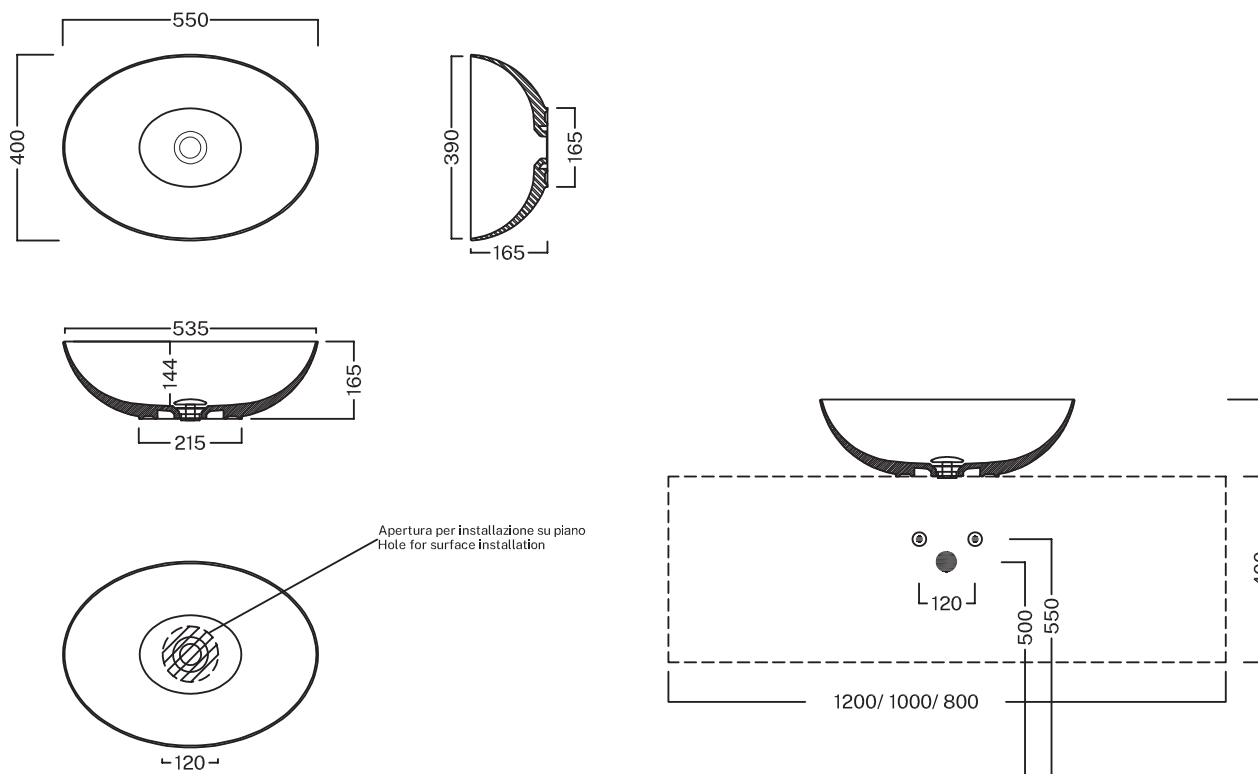

Happy Hour Slim

00:00
550X400

Lavabo da installare in appoggio su piano o su base mobile.

Senza troppopieno.

Surface-mounted washbasin. Can be installed on wood base furniture.

No overflow.

Codice 00Y9B001

INSTALLAZIONE
INSTALLATION

In appoggio
Surface-mounted

Su mobile
On wood base furniture

DISEGNO TECNICO
TECHNICAL DRAWING

COLORI
COLORS

Bianco lucido
White

Smalto Alchemy
Matt Glaze

Bianco matt Matt white	Selva Forest	Lavagna Blackboard	Tabacco Tobacco	Antracite Anthracite
Avorio Ivory	Cemento Cement	Nero matt Matt black	Creta Crete	Cenere Ash
Sabbia Sand				

Smalto Rainbow
Glossy Glaze

Tortora Dove-Gray	Carta da Zucchero Sugar Paper	Terra di Siena Burnt Siena
Cipria Pink-Powder	Indaco Indigo	Petrolio Petrol