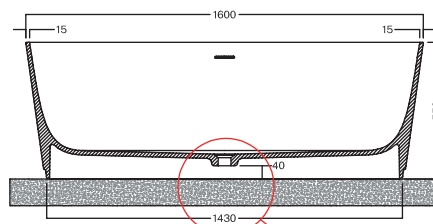

H-Solid

1600X840X550 MM

VASCHE H-SOLID 03

Vasche Freestanding in SOLID SURFACE.
Freestanding bathtubs in SOLID SURFACE.

Codice 00Y9CZ25

DISEGNO TECNICO TECHNICAL DRAWING

-  Zona posizionamento scarico - Drain positioning area
-  Foro rubinetteria personalizzabile - Customizable tap hole