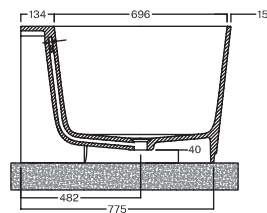

H-Solid

1600X840X550 MM

VASCHE H-SOLID 03

Vasche Freestanding in SOLID SURFACE.
Freestanding bathtubs in SOLID SURFACE.

Codice 00Y9CZ25

DISEGNO TECNICO TECHNICAL DRAWING

-  Zona posizionamento scarico - Drain positioning area
-  Foro rubinetteria personalizzabile - Customizable tap hole

E' necessario la predisposizione di un pozzetto centrale delle dimensioni indicate

It is necessary to prepare a central well of the dimensions indicated

COLORI COLORS

FINITURE VASCA

| | | | |
|--|---|--|--|
|  Bianco matt Matt white |  Tabacco Tobacco |  Creta Crete |  Selva Forest |
|  Sabbia Sand |  Cemento Cement |  Antracite Anthracite | |
|  Nero matt Matt black |  Avorio Ivory |  Lavagna Blackboard | |
|  Cenere Ash | | | |