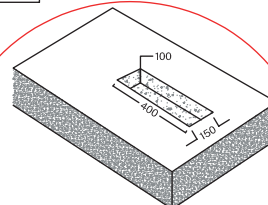

H-Solid

1600X840X550 MM

VASCHE H-SOLID 03

Vasche Freestanding in SOLID SURFACE.
Freestanding bathtubs in SOLID SURFACE.

Codice 00Y9CZ25

DISEGNO TECNICO TECHNICAL DRAWING

-  Zona posizionamento scarico - Drain positioning area
-  Foro rubinetteria personalizzabile - Customizable tap hole

E' necessario la predisposizione di un pozzetto centrale delle dimensioni indicate

It is necessary to prepare a central well of the dimensions indicated

COLORI COLORS

FINITURE VASCA

| | | | |
|--|---|--|--|
|  Bianco matt Matt white |  Tabacco Tobacco |  Creta Crete |  Selva Forest |
|  Sabbia Sand |  Cemento Cement |  Antracite Anthracite | |
|  Nero matt Matt black |  Avorio Ivory |  Lavagna Blackboard | |
|  Cenere Ash | | | |