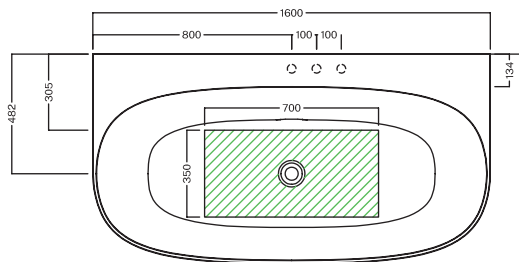

H-Solid

1600X840X550 MM

VASCHE H-SOLID 03

Vasche Freestanding in SOLID SURFACE.
Freestanding bathtubs in SOLID SURFACE.

Codice 00Y9CZ25

DISEGNO TECNICO TECHNICAL DRAWING

-  Zona posizionamento scarico - Drain positioning area
-  Foro rubinetteria personalizzabile - Customizable tap hole

E' necessario la predisposizione di un pozzetto centrale delle dimensioni indicate

It is necessary to prepare a central well of the dimensions indicated

COLORI COLORS

FINITURE VASCA

| | | | |
|--|---|--|--|
|  Bianco matt Matt white |  Tabacco Tobacco |  Creta Crete |  Selva Forest |
|  Sabbia Sand |  Cemento Cement |  Antracite Anthracite | |
|  Nero matt Matt black |  Avorio Ivory |  Lavagna Blackboard | |
|  Cenere Ash | | | |