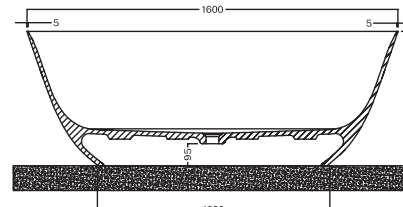

H-Solid

1600X700X580 MM

VASCHE H-SOLID 01

Vasche Freestanding in SOLID SURFACE.
Freestanding bathtubs in SOLID SURFACE.

Codice 00Y9CW25

VASCHE H-SOLID 01 ST

Vasche Freestanding in SOLID SURFACE senza troppopieno.
Freestanding bathtubs in SOLID SURFACE without overflow.

Codice 00Y9CX25

DISEGNO TECNICO TECHNICAL DRAWING

(1) Zona posizionamento scarico - (1) Drain positioning area

(1) Zona posizionamento scarico - (1) Drain positioning area

COLORI COLORS

FINITURE VASCA

	Bianco matt Matt white		Tabacco Tobacco		Creta Crete		Selva Forest
	Sabbia Sand		Cemento Cement		Antracite Anthracite		Lavagna Blackboard
	Nero matt Matt black		Avorio Ivory		Cenere Ash		