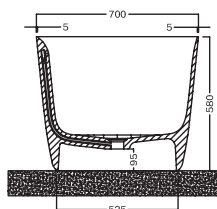

H-Solid

1600X700X580 MM

VASCHE H-SOLID 01

Vasche Freestanding in SOLID SURFACE.
Freestanding bathtubs in SOLID SURFACE.

Codice 00Y9CW25

VASCHE H-SOLID 01 ST

Vasche Freestanding in SOLID SURFACE senza troppopieno.
Freestanding bathtubs in SOLID SURFACE without overflow.

Codice 00Y9CX25

DISEGNO TECNICO TECHNICAL DRAWING

(1) Zona posizionamento scarico - (1) Drain positioning area

(1) Zona posizionamento scarico - (1) Drain positioning area

COLORI COLORS

FINITURE VASCA

	Bianco matt Matt white		Tabacco Tobacco		Creta Crete		Selva Forest
	Sabbia Sand		Cemento Cement		Antracite Anthracite		Lavagna Blackboard
	Nero matt Matt black		Avorio Ivory		Cenere Ash		