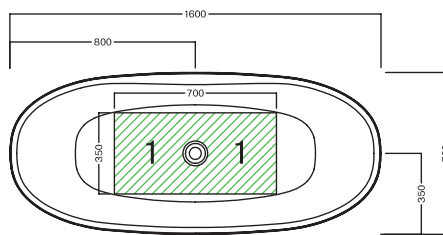

H-Solid

1600X700X580 MM

VASCHE H-SOLID 01

Vasche Freestanding in SOLID SURFACE.
Freestanding bathtubs in SOLID SURFACE.

Codice 00Y9CW25

VASCHE H-SOLID 01 ST

Vasche Freestanding in SOLID SURFACE senza troppopieno.
Freestanding bathtubs in SOLID SURFACE without overflow.

Codice 00Y9CX25

DISEGNO TECNICO TECHNICAL DRAWING

(1) Zona posizionamento scarico - (1) Drain positioning area

(1) Zona posizionamento scarico - (1) Drain positioning area

COLORI COLORS

FINITURE VASCA

	Bianco matt Matt white		Tabacco Tobacco		Creta Crete		Selva Forest
	Sabbia Sand		Cemento Cement		Antracite Anthracite		Lavagna Blackboard
	Nero matt Matt black		Avorio Ivory		Cenere Ash		