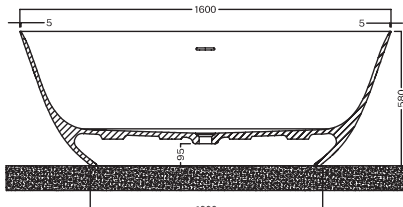

H-Solid

1600X700X580 MM

VASCHE H-SOLID 01

Vasche Freestanding in SOLID SURFACE.
Freestanding bathtubs in SOLID SURFACE.

Codice 00Y9CW25

VASCHE H-SOLID 01 ST

Vasche Freestanding in SOLID SURFACE senza troppopieno.
Freestanding bathtubs in SOLID SURFACE without overflow.

Codice 00Y9CX25

DISEGNO TECNICO TECHNICAL DRAWING

(1) Zona posizionamento scarico - (1) Drain positioning area

(1) Zona posizionamento scarico - (1) Drain positioning area

COLORI COLORS

FINITURE VASCA

	Bianco matt Matt white		Tabacco Tobacco		Creta Crete		Selva Forest
	Sabbia Sand		Cemento Cement		Antracite Anthracite		Lavagna Blackboard
	Nero matt Matt black		Avorio Ivory		Cenere Ash		