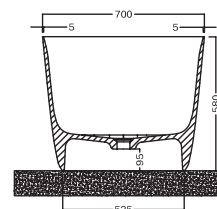

H-Solid

1600X700X580 MM

VASCHE H-SOLID 01

Vasche Freestanding in SOLID SURFACE.
Freestanding bathtubs in SOLID SURFACE.

Codice 00Y9CW25

VASCHE H-SOLID 01 ST

Vasche Freestanding in SOLID SURFACE senza troppopieno.
Freestanding bathtubs in SOLID SURFACE without overflow.

Codice 00Y9CX25

DISEGNO TECNICO TECHNICAL DRAWING

(1) Zona posizionamento scarico - (1) Drain positioning area

(1) Zona posizionamento scarico - (1) Drain positioning area

COLORI COLORS

FINITURE VASCA

	Bianco matt Matt white		Tabacco Tobacco		Creta Crete		Selva Forest
	Sabbia Sand		Cemento Cement		Antracite Anthracite		Lavagna Blackboard
	Nero matt Matt black		Avorio Ivory		Cenere Ash		