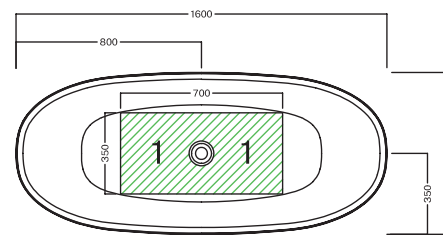

H-Solid

1600X700X580 MM

VASCHE H-SOLID 01

Vasche Freestanding in SOLID SURFACE.
Freestanding bathtubs in SOLID SURFACE.

Codice 00Y9CW25

VASCHE H-SOLID 01 ST

Vasche Freestanding in SOLID SURFACE senza troppopieno.
Freestanding bathtubs in SOLID SURFACE without overflow.

Codice 00Y9CX25

DISEGNO TECNICO TECHNICAL DRAWING

(1) Zona posizionamento scarico - (1) Drain positioning area

(1) Zona posizionamento scarico - (1) Drain positioning area

COLORI COLORS

FINITURE VASCA

	Bianco matt Matt white		Tabacco Tobacco		Creta Crete		Selva Forest
	Sabbia Sand		Cemento Cement		Antracite Anthracite		Lavagna Blackboard
	Nero matt Matt black		Avorio Ivory		Cenere Ash		