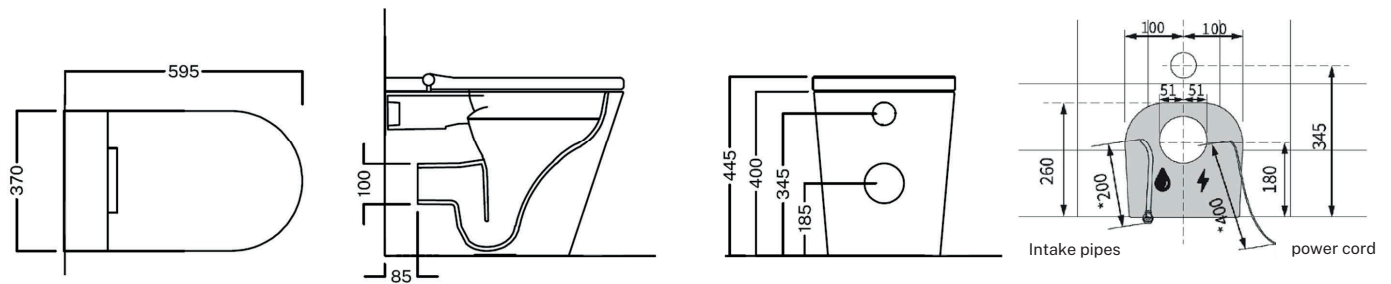

# H-Smart

TERRA

**Rimless WC. Installazione a terra a filo muro. Completi di fissaggi.**

Rimless back-to-wall WC. Back-to-wall floor installation. Complete with fixings.

Codice 00Y9D401

**DISEGNO TECNICO**  
 TECHNICAL DRAWING