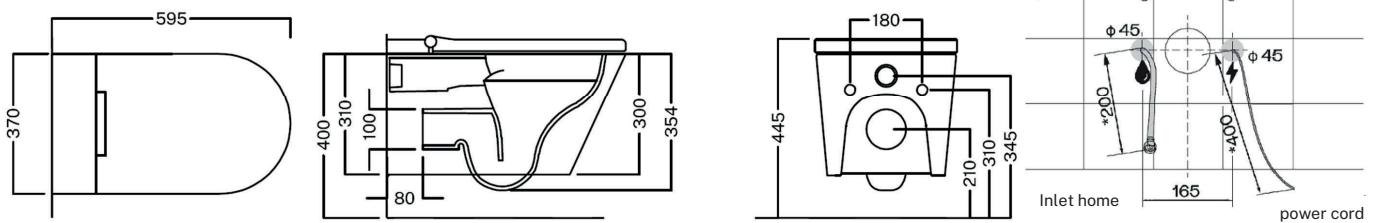

H-Smart

SOSPESO

Vaso sospeso senza brida. Completo di fissaggi.
Rimless wall-hung WC. Complete with fixings.

Codice 00Y9D301

DISEGNO TECNICO TECHNICAL DRAWING

COLORI COLORS

Bianco lucido
White