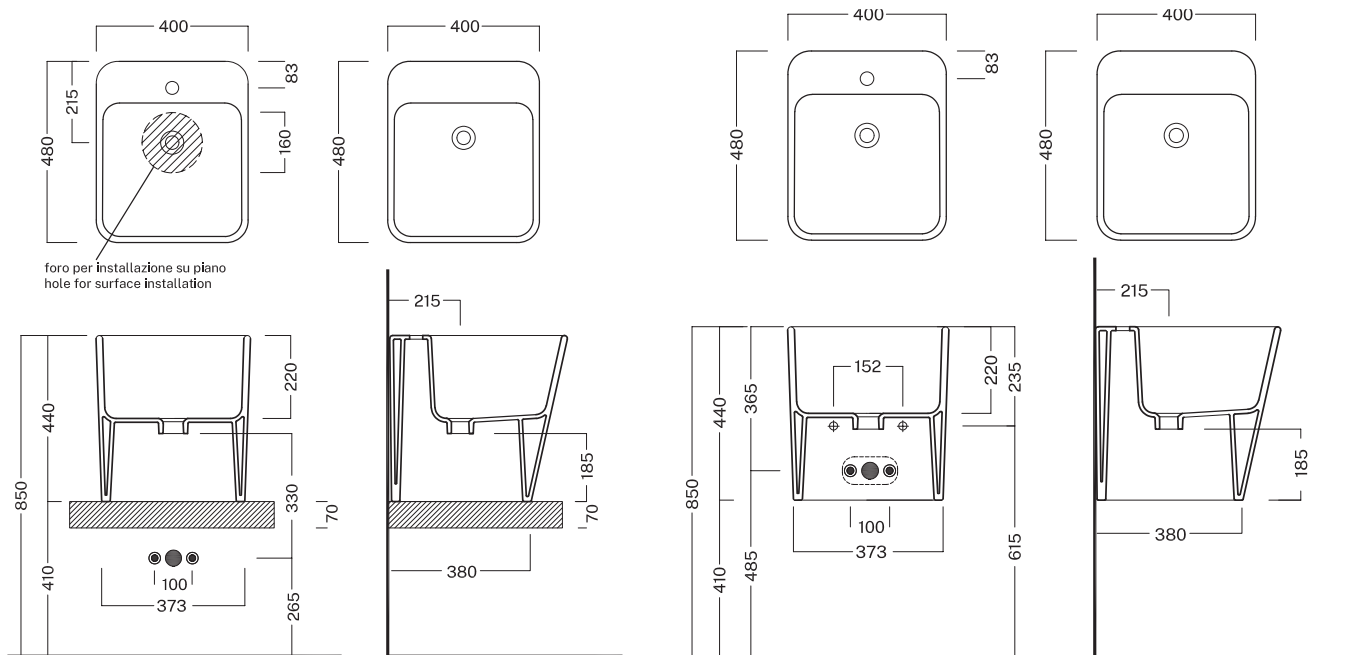

G-Full

480X400X440H MM

Pilozzo 400x480 nelle versioni sospeso a muro o per appoggio su piano, con o senza fori. Senza troppopieno.

400x480 sink that can be wall-hung surface-mounted. Without over-flow.

Codice 00YXJG01

Codice 00YXJH01

Codice 00YXG801

Codice 00YXJF01

DISEGNO TECNICO TECHNICAL DRAWING

COLORI
COLORS

FINITURE

 **Bianco lucido**
White