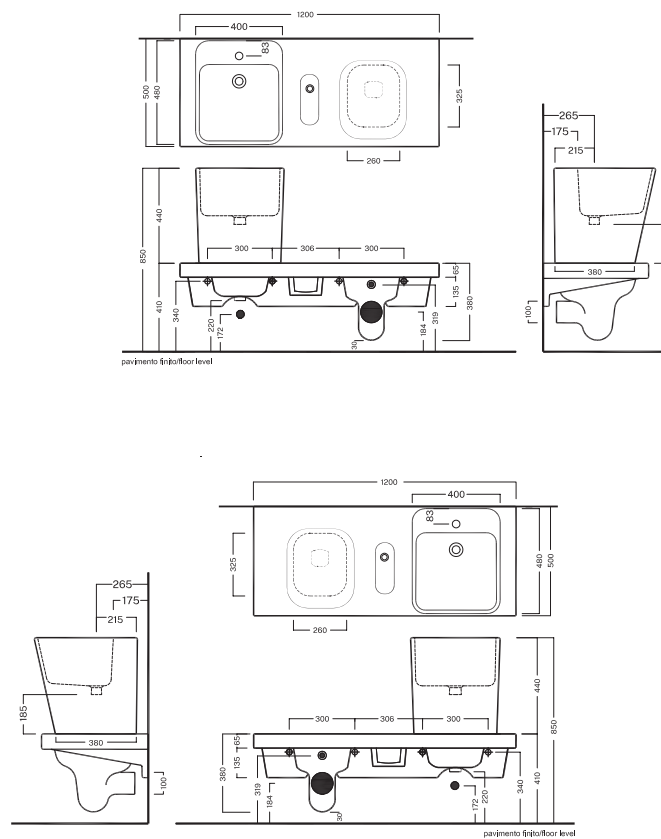

HATRIA

SCHEDE TECNICHE TECHNICAL SPECIFICATIONS

G-Full

1200X500 MM

Panca polifunzionale con vaso e lavabo,
versione a destra o a sinistra.

Multipurpose bench with wc and washbasin,
left or right versions.

Codice 00YXJW01
Codice 00YXJX01

DISEGNO TECNICO TECHNICAL DRAWING

COLORI
COLORS

FINITURE

 **Bianco lucido**
White