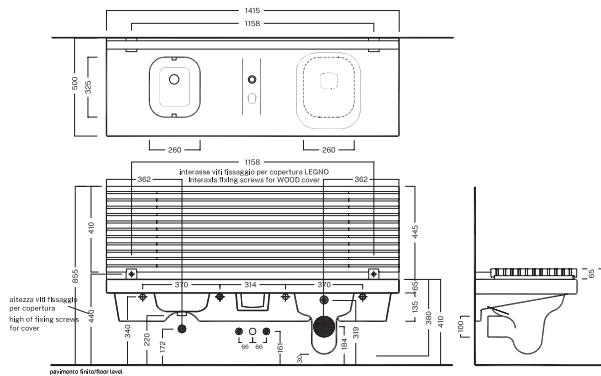

G-Full

1415X500 MM

Panca plurifunzionale con vaso e bidet senza troppopieno intergati, versione vaso a sinistra o destra.

Multipurpose bench with integrated toilet and bidet without overflow, left-hand or right-hand WC version.

Codice 00YXJQ01

Codice 00YXJT01

DISEGNO TECNICO
TECHNICAL DRAWING

G FULL DX

G FULL SX

COLORI
COLORS

FINITURE

● Bianco lucido
White