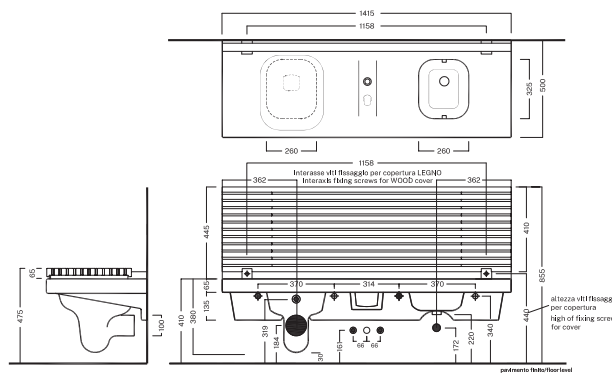

G-Full

1415X500 MM

Panca plurifunzionale con vaso e bidet senza troppopieno intergati, versione vaso a sinistra o destra.

Multipurpose bench with integrated toilet and bidet without overflow, left-hand or right-hand WC version.

Codice 00YXJQ01

Codice 00YXJT01

DISEGNO TECNICO
TECHNICAL DRAWING

G FULL DX

G FULL SX

COLORI
COLORS

FINITURE

● Bianco lucido
White