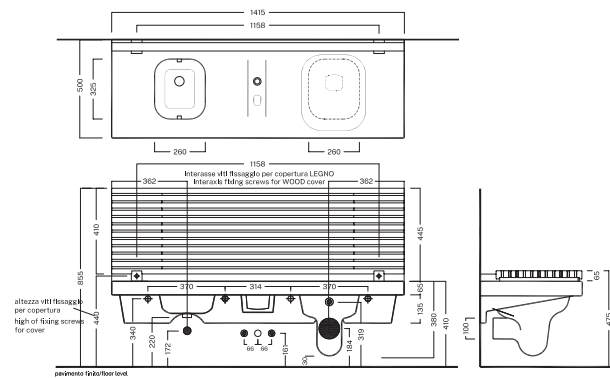

G-Full

1200X500 MM

Panca plurifunzionale con vaso e bidet senza troppopieno intergati, versione vaso a sinistra o destra.

Multipurpose bench with integrated toilet and bidet without overflow, left-hand or right-hand WC version.

Codice 00YXJS01

Codice 00YXJR01

DISEGNO TECNICO
TECHNICAL DRAWING

G FULL DX

G FULL SX

COLORI
COLORS

FINITURE

● **Bianco lucido**
White