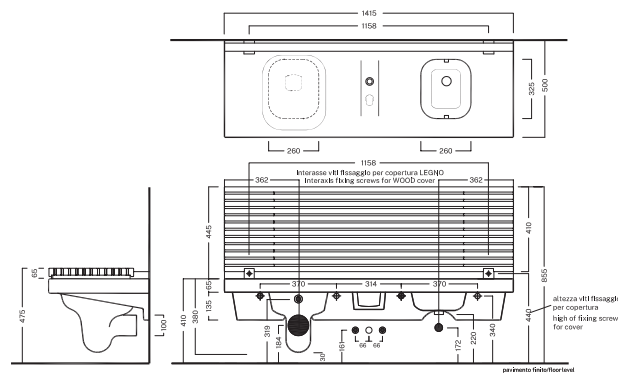

G-Full

1200X500 MM

Panca plurifunzionale con vaso e bidet senza troppopieno intergati, versione vaso a sinistra o destra.

Multipurpose bench with integrated toilet and bidet without overflow, left-hand or right-hand WC version.

Codice 00YXJS01

Codice 00YXJR01

DISEGNO TECNICO
TECHNICAL DRAWING

G FULL DX

G FULL SX

COLORI
COLORS

FINITURE

● **Bianco lucido**
White