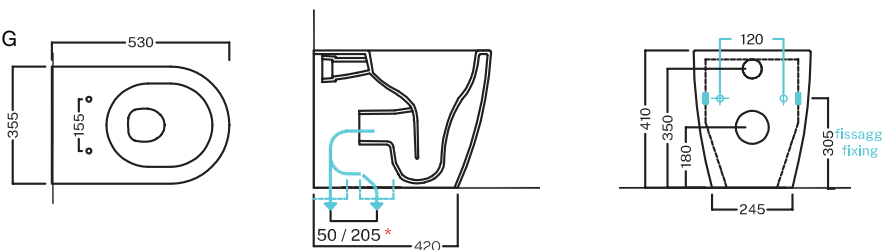

Futura

PURE VORTEX®
TERRA

Rimless WC con sistema PURE VORTEX®.
Installazione a terra a filo muro. Completati di fissaggi.
Rimless back-to-wall WC with PURE VORTEX® system.
Back-to-wall floor installation. Complete with fixings.

Codice Y9B9

Bidet. Completo di fissaggi.
Back-to-wall bidet. Complete with fixings.

Codice Y9B7

DISEGNO TECNICO
TECHNICAL DRAWING

Da/from - a/to *	50 - 100 mm	100 - 110 mm	110 - 130 mm	130 - 165 mm	165 - 185 mm	185 - 205 mm
Descrizione Description						
Codice articolo Sku code	Y1CF01	YOEN01 o/ or YH1701	YOEN01 o/ or YH1701 + Y1PJ01***	Y9D601	Y9D601 + Y1PJ01***	Y9D601 + Y9DK01***

*** Raccordi eccentrici Y1PJ e Y9DK da installare a filo pavimento

*** Eccentric pipes Y1PJ and Y9DK to be installed floor level

Vaso ottimizzato per scarichi a 4,5 e 6 litri; per installazioni fuori standard si rimanda alle istruzioni contenute nella scatola prodotto
Toilet flushes with 4,5 and 6 liters; for out-of-standard installations please refer to the instructions contained in the product box