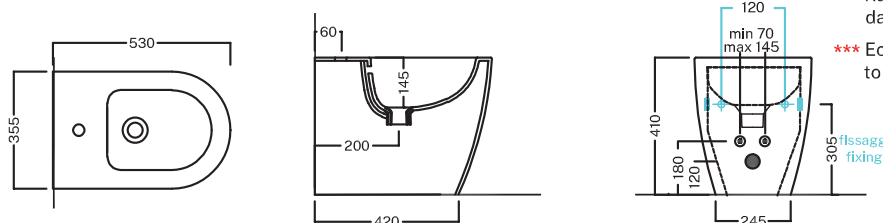

Codice Y9B9

Bidet. Completo di fissaggi.
Back-to-wall bidet. Complete with fixings.

Codice Y9B7

DISEGNO TECNICO
TECHNICAL DRAWING

Da/from - a/to *	50 - 100 mm	100 - 110 mm	110 - 130 mm	130 - 165 mm	165 - 185 mm	185 - 205 mm
Descrizione Description						
Codice articolo Sku code	Y1CF01	YOEN01 o/ or YH1701	YOEN01 o/ or YH1701 + Y1PJ01***	Y9D601	Y9D601 + Y1PJ01***	Y9D601 + Y9DK01***

*** Raccordi eccentrici Y1PJ e Y9DK da installare a filo pavimento

*** Eccentric pipes Y1PJ and Y9DK to be installed floor level

Vaso ottimizzato per scarichi a 4,5 e 6 litri; per installazioni fuori standard si rimanda alle istruzioni contenute nella scatola prodotto
Toilet flushes with 4,5 and 6 liters; for out-of-standard installations please refer to the instructions contained in the product box