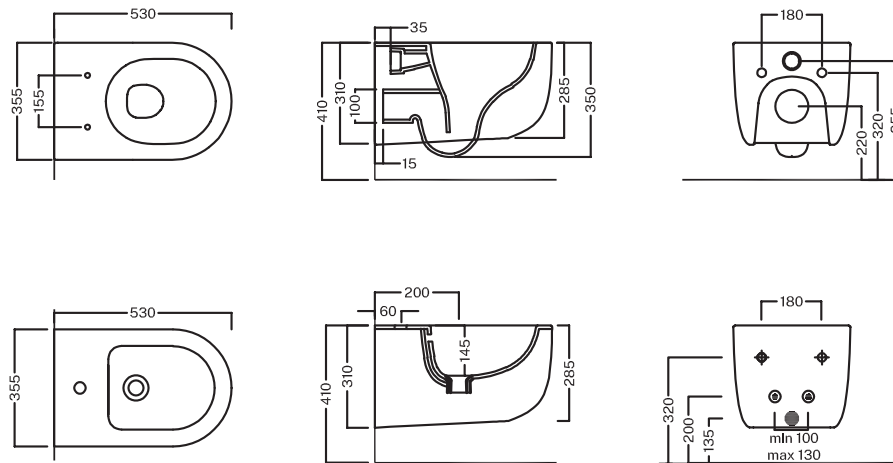

Futura

PURE VORTEX®
SOSPESO

Vaso sospeso senza brida PURE VORTEX®.

Completo di fissaggi.

Rimless wall-hung WC with PURE VORTEX® system.

Complete with fixings.

Codice Y9BA

Bidet sospeso. Completo di fissaggi.

Wall-hung bidet. Complete with fixings.

Codice Y9B8

DISEGNO TECNICO

TECHNICAL DRAWING

COLORI

COLORS

 **Bianco lucido**
White

Smalto Alchemy