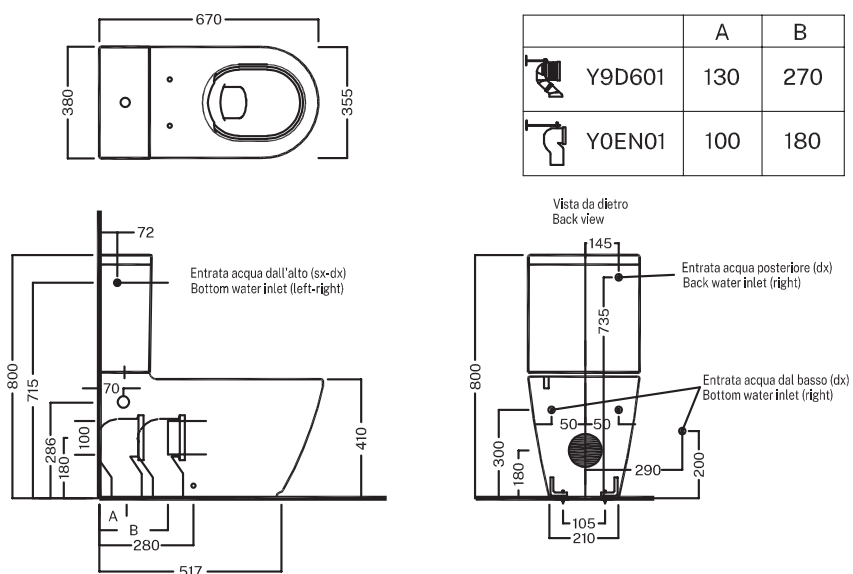

Fusion

VASO MONOBLOCCO

Vaso monoblocco senza brida PURE RIM scarico universale per installazione a filo muro. Con cassette doppio scarico 3/6 litri entrata acqua laterale alta, bassa oppure posteriore.

One-piece universal outlet PURE RIM WC for back-to-wall installation. To be combined with cisterns with side top/bottom or back inlet system.

Codice 00Y1ZB01

DISEGNO TECNICO

TECHNICAL DRAWING

COLORI
COLORS

00Y1ZB01

Bianco lucido
White