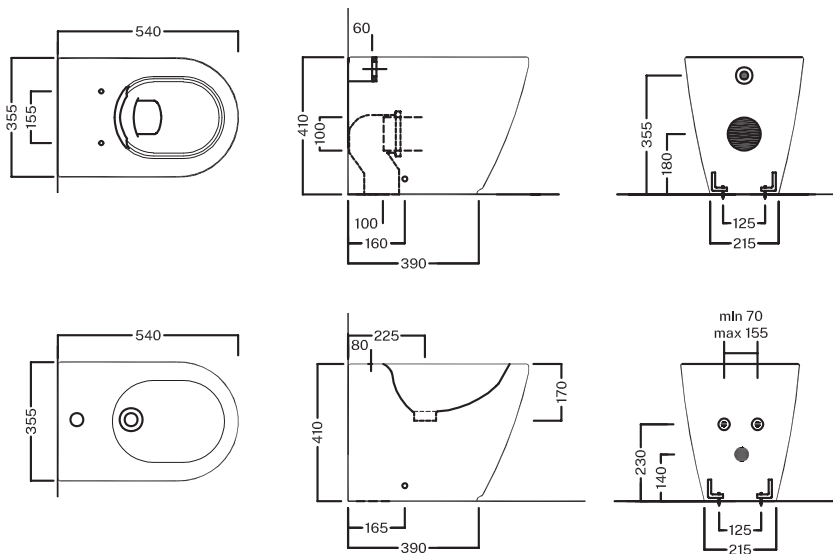

# Fusion

TERRA

**Vaso senza brida PURE RIM per installazione a filo muro.**

**Completo di fissaggi.**

Back-to-wall universal outlet PURE RIM. Complete with fixings.

**Codice 00Y1ZA01**

**Bidet monoforo filo muro. Completo di fissaggi.**

Back-to-wall one hole bidet. Complete with fixings.

**Codice 01Y0U601**

**DISEGNO TECNICO**

TECHNICAL DRAWING

**COLORI**  
COLORS

00Y1ZA01

**Bianco lucido**  
White