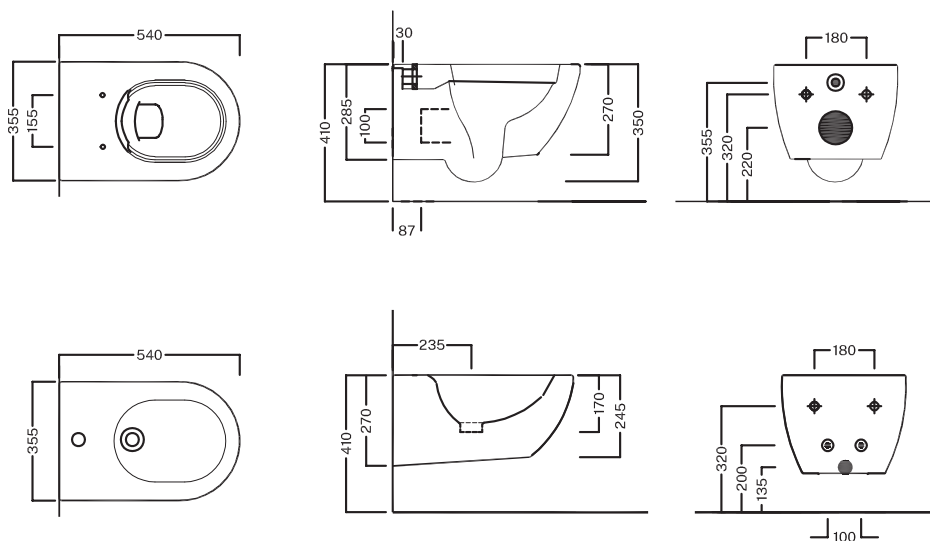

Fusion

SOSPESO

Vaso sospeso senza brida PURE RIM.

Completo di fissaggi.

Rimless wall-hung WC with PURE RIM system.

Complete with fixings.

Codice 01Y1CC01

Bidet sospeso. Completo di fissaggi.

Wall-hung bidet. Complete with fixings.

Codice 00Y1D901

DISEGNO TECNICO

TECHNICAL DRAWING

COLORI
COLORS

01Y1CC01

Bianco lucido
White