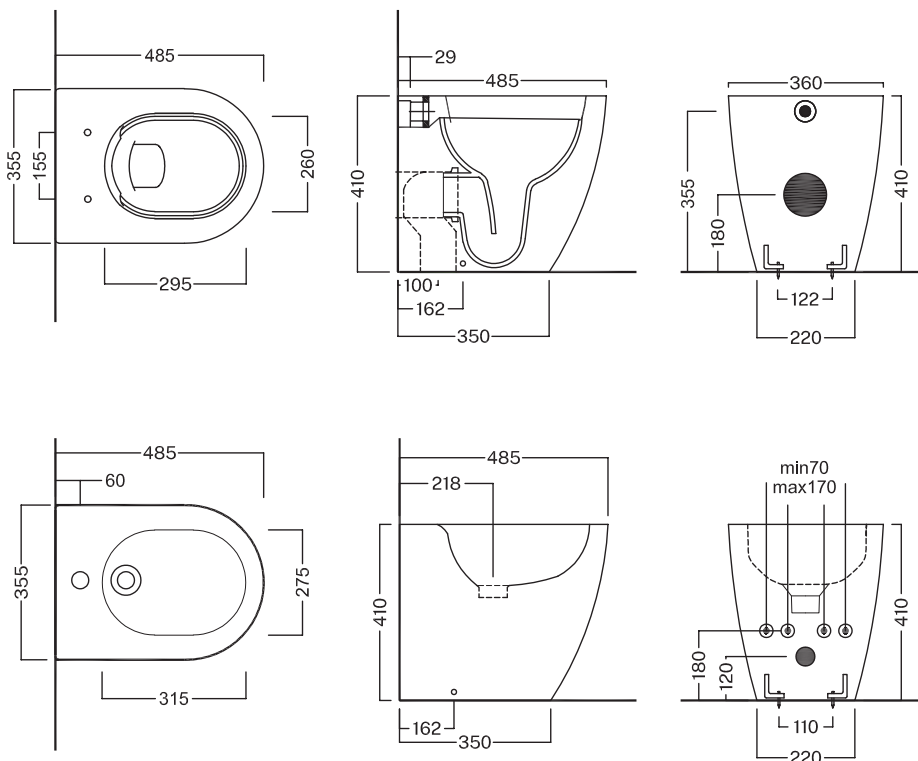

Fusion Compact

TERRA

Vaso senza brida PURE RIM, per installazione a filo muro.

Completo di fissaggi.

Back-to-wall universal outlet PURE RIM.

Complete with fixings.

Codice 00Y1ZA01

Bidet monoforo filo muro. Completo di fissaggi.

Back-to-wall one hole bidet. Complete with fixings.

Codice 01Y0U601

DISEGNO TECNICO

TECHNICAL DRAWING

COLORI
COLORS

00Y9BA01

Bianco lucido
White