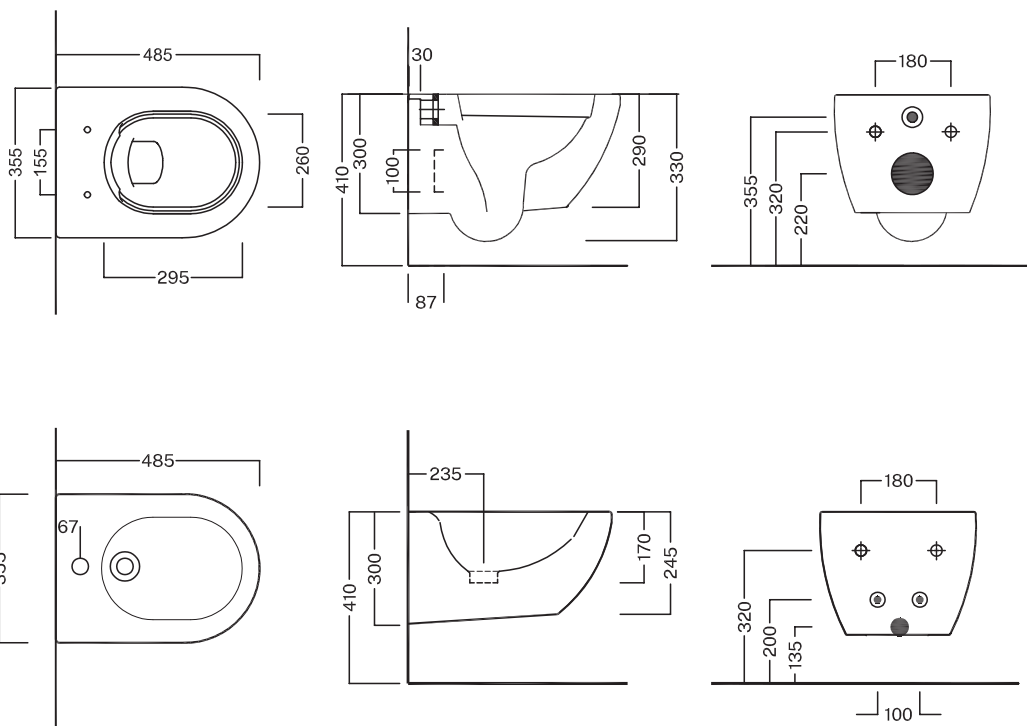

Fusion Compact

SOSPESO

Vaso sospeso senza brida PURE RIM.

Completo di fissaggi.

Rimless wall-hung WC with PURE RIM system.

Complete with fixings.

Codice 01Y1CC01

Bidet sospeso. Completo di fissaggi.

Wall-hung bidet. Complete with fixings.

Codice 00Y1D901

DISEGNO TECNICO

TECHNICAL DRAWING

COLORI
COLORS

00Y9BA01

Bianco lucido
White