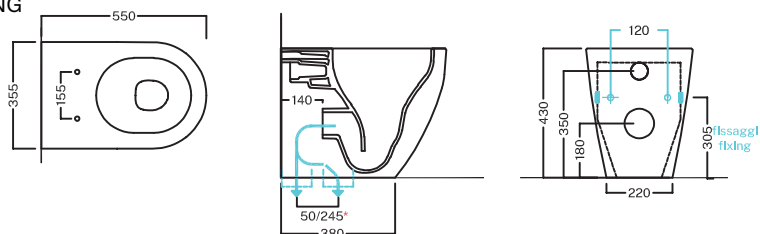

# Centrica

PURE VORTEX®  
TERRA

**Rimless WC con sistema PURE VORTEX®.**  
**Installazione a terra a filo muro. Completo di fissaggi.**  
Rimless back-to-wall WC with PURE VORTEX® system.  
Back-to-wall floor installation. Complete with fixings.

Codice Y9DC

**Bidet a terra, filo muro. Completo di fissaggi.**  
Floorstanding back-to-wall bidet. Complete with fixings.

Codice Y9DA

**DISEGNO TECNICO**  
TECHNICAL DRAWING

Da/from - a/to *	50 - 110 mm	110 - 140 mm	140 - 205 mm	205 - 225 mm	225 - 245 mm
Descrizione Description					
Codice articolo Sku code	Y1CF01	YOEN01	Y9D601	Y9D601 + Y1PJ01***	Y9D601 + Y9DK01***

\*\*\* Raccordi eccentrici Y1PJ e Y9DK da installare a filo pavimento

\*\*\* Eccentric pipes Y1PJ and Y9DK to be installed floor level

Vaso ottimizzato per scarichi a 4,5 e 6 litri; per installazioni fuori standard si rimanda alle istruzioni contenute nella scatola prodotto  
Toilet flushes with 4,5 and 6 liters; for out-of-standard installations please refer to the instructions contained in the product box