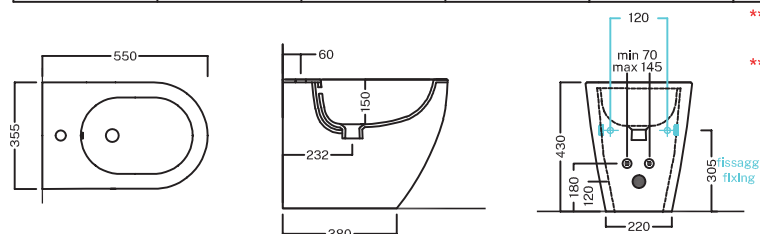

# Centrica

PURE VORTEX®  
TERRA

**Rimless WC con sistema PURE VORTEX®.**  
**Installazione a terra a filo muro. Completo di fissaggi.**  
Rimless back-to-wall WC with PURE VORTEX® system.  
Back-to-wall floor installation. Complete with fixings.

Codice Y9DC

**Bidet a terra, filo muro. Completo di fissaggi.**  
Floorstanding back-to-wall bidet. Complete with fixings.

Codice Y9DA

**DISEGNO TECNICO**  
TECHNICAL DRAWING

Da/from - a/to *	50 - 110 mm	110 - 140 mm	140 - 205 mm	205 - 225 mm	225 - 245 mm
Descrizione Description					
Codice articolo Sku code	Y1CF01	YOEN01	Y9D601	Y9D601 + Y1PJ01***	Y9D601 + Y9DK01***

\*\*\* Raccordi eccentrici Y1PJ e Y9DK da installare a filo pavimento

\*\*\* Eccentric pipes Y1PJ and Y9DK to be installed floor level

Vaso ottimizzato per scarichi a 4,5 e 6 litri; per installazioni fuori standard si rimanda alle istruzioni contenute nella scatola prodotto  
Toilet flushes with 4,5 and 6 liters; for out-of-standard installations please refer to the instructions contained in the product box