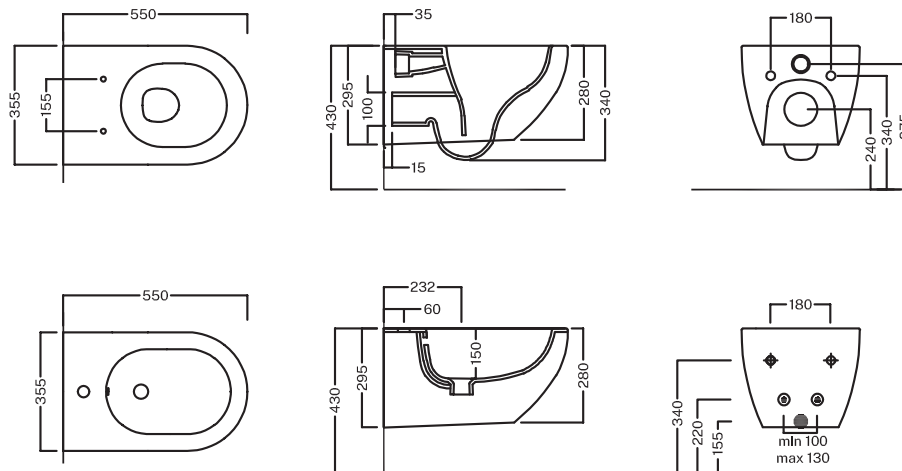

Centrica

PURE VORTEX®
SOSPESO

Vaso sospeso senza brida PURE VORTEX®.

Completo di fissaggi.

Rimless wall-hung WC with PURE VORTEX® system.

Complete with fixings.

Codice Y9DE

Bidet sospeso. Completo di fissaggi.

Wall-hung bidet. Complete with fixings.

Codice Y9DB

DISEGNO TECNICO

TECHNICAL DRAWING

COLORI

COLORS

 **Bianco lucido**
White

Smalto Alchemy