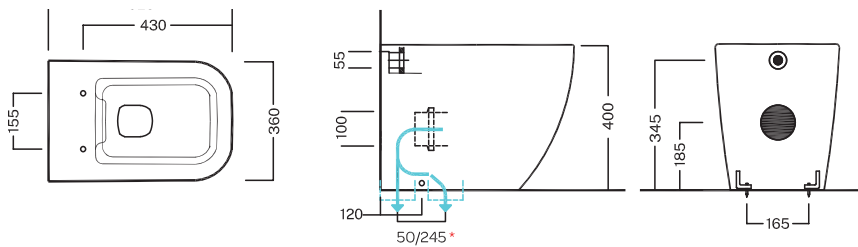

# Bianca

PURE VORTEX®  
TERRA

**Vaso senza brida PURE RIM, per installazione a filo muro.**

**Completo di fissaggi.**

Back-to-wall universal outlet PURE RIM WC with adjustable floor outlet.  
Back-to-wall floor installation. Complete with fixings.

**Codice 01Y3AL01**

**Bidet monoforo filo muro OPEN BIDET.**

**Completo di fissaggi.**

Back-to-wall one hole bidet OPEN BIDET.  
Complete with fixings.

**Codice 01Y1V901**

**DISEGNO TECNICO**

TECHNICAL DRAWING

Da/from - a/to *	50 - 110 mm	110 - 130 mm	130 - 205 mm	205 - 225 mm	225 - 245 mm
Descrizione Description					
Codice articolo Sku code	Y1CF01	Y0EN01	Y9D601	Y9D601 + Y1PJ01***	Y9D601 + Y9DK01***

\*\*\* Raccordi eccentrici Y1PJ e Y9DK da installare a filo pavimento