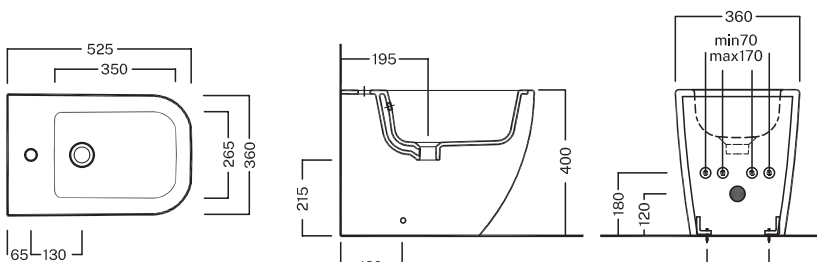

# Bianca

PURE VORTEX®  
TERRA

**Vaso senza brida PURE RIM, per installazione a filo muro.**

**Completo di fissaggi.**

Back-to-wall universal outlet PURE RIM WC with adjustable floor outlet.  
Back-to-wall floor installation. Complete with fixings.

**Codice 01Y3AL01**

**Bidet monoforo filo muro OPEN BIDET.**

**Completo di fissaggi.**

Back-to-wall one hole bidet OPEN BIDET.  
Complete with fixings.

**Codice 01Y1V901**

**DISEGNO TECNICO**

TECHNICAL DRAWING

Da/from - a/to *	50 - 110 mm	110 - 130 mm	130 - 205 mm	205 - 225 mm	225 - 245 mm
Descrizione Description					
Codice articolo Sku code	Y1CF01	Y0EN01	Y9D601	Y9D601 + Y1PJ01***	Y9D601 + Y9DK01***

\*\*\* Raccordi eccentrici Y1PJ e Y9DK da installare a filo pavimento