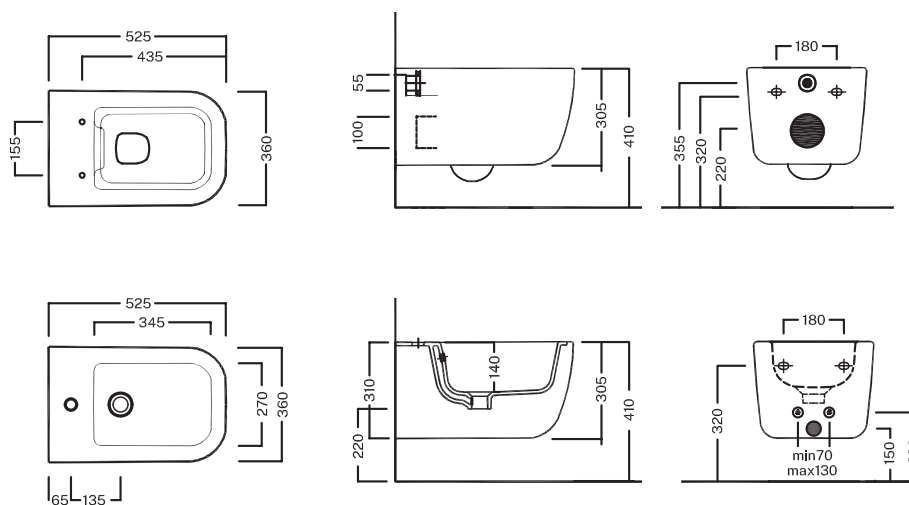

# Bianca

PURE VORTEX®  
SOSPESO

**Vaso sospeso senza brida PURE RIM.**

**Completo di fissaggi.**

Rimless wall-hung WC with PURE RIM system.

Complete with fixings.

Codice 01Y3AK01

**Bidet sospeso. Completo di fissaggi.**

Wall-hung bidet. Complete with fixings.

Codice 02Y1X501

## DISEGNO TECNICO

TECHNICAL DRAWING

**COLORI**  
COLORS

00Y9BA01

**Bianco lucido**  
White