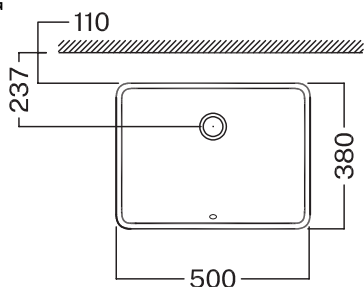

Bahia 13

Sottopiano

Lavabi sottopiano con troppopieno.
Undercounter washbasin with overflow.

Codice BH0500380010TU0

INSTALLAZIONE

INSTALLATION

Sospeso
Wallhung

Esempi di montaggio
Mounting examples

DISEGNO TECNICO

TECHNICAL DRAWING

COLORI
COLORS

FINITURE LAVABO
WASHBASIN FINISHES

Bianco lucido
White

Bianco matt
Matt white