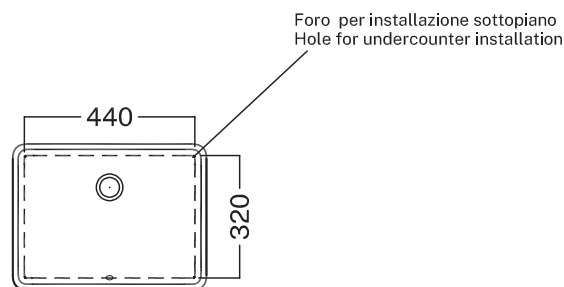

Bahia 13

Sottopiano

Lavabi sottopiano con troppopieno.
Undercounter washbasin with overflow.

Codice BH0500380010TU0

INSTALLAZIONE

INSTALLATION

Sospeso
Wallhung

Esempi di montaggio
Mounting examples

DISEGNO TECNICO

TECHNICAL DRAWING

COLORI
COLORS

FINITURE LAVABO
WASHBASIN FINISHES

Bianco lucido
White

Bianco matt
Matt white