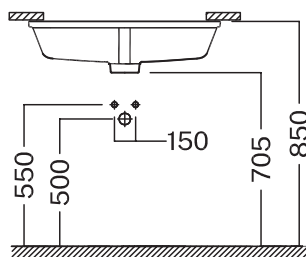

Bahia 13

Sottopiano

Lavabi sottopiano con troppopieno.
Undercounter washbasin with overflow.

Codice BH0500380010TU0

INSTALLAZIONE

INSTALLATION

Sospeso
Wallhung

Esempi di montaggio
Mounting examples

DISEGNO TECNICO

TECHNICAL DRAWING

COLORI
COLORS

FINITURE LAVABO
WASHBASIN FINISHES

Bianco lucido
White

Bianco matt
Matt white