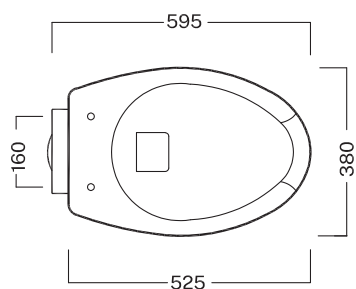

HATRIA

SCHEDE TECNICHE TECHNICAL SPECIFICATIONS

Autonomy

380X595 mm

Vaso scarico universale.

Universal outlet wc.

Codice 00Y0CA01

DISEGNO TECNICO TECHNICAL DRAWING

A	800	750	620
B	280	230	100
C	315	265	135

COLORI
COLORS

FINITURE LAVABO

 **Bianco lucido**
White