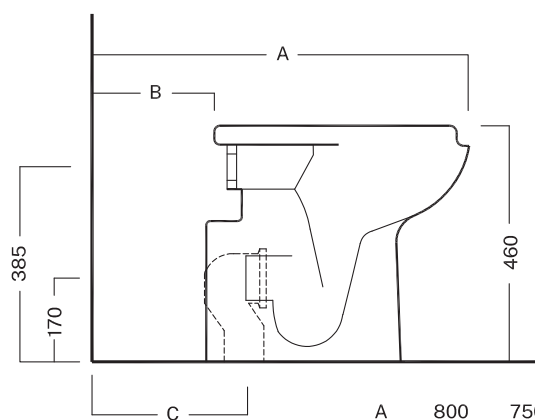

HATRIA

SCHEDE TECNICHE TECHNICAL SPECIFICATIONS

Autonomy

380X595 mm

Vaso scarico universale.

Universal outlet wc.

Codice 00Y0CA01

DISEGNO TECNICO TECHNICAL DRAWING

A	800	750	620
B	280	230	100
C	315	265	135

COLORI
COLORS

FINITURE LAVABO

 **Bianco lucido**
White