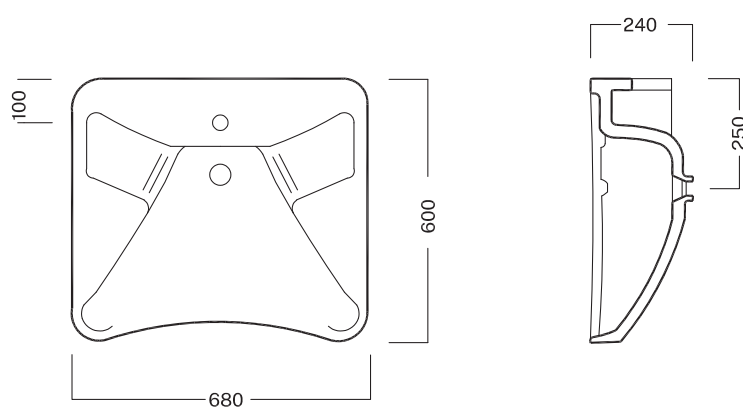

HATRIA

SCHEDE TECNICHE TECHNICAL SPECIFICATIONS

Autonomy

380X595 mm

Lavabo ergonomico solo monoforo.

Ergonomic washbasin only one hole.

Codice 00Y0BV01

DISEGNO TECNICO

TECHNICAL DRAWING

COLORI
COLORS

FINITURE LAVABO

 **Bianco lucido**
White